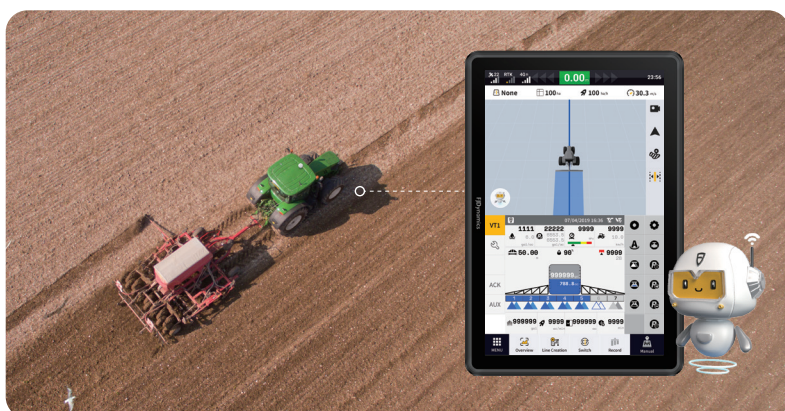

FJD AT2 ULTRA СИСТЕМА АВТОМАТИЧЕСКОГО УПРАВЛЕНИЯ

УМНОЕ СЕЛЬСКОЕ ХОЗЯЙСТВО НА БАЗЕ ИСКУССТВЕННОГО ИНТЕЛЛЕКТА.

FJD AT2 Ultra устанавливает новый стандарт для систем автоматического управления с блестящим 16-дюймовым сверхбольшим дисплеем и ведущим в отрасли голосовым помощником с искусственным интеллектом*. Он предлагает гибкое управление с помощью голосовых команд, позволяя вам сосредоточиться на вождении и выполняемой задаче. Благодаря встроенному гироскопу AT2 Ultra позволяет легко переключаться между портретным и ландшафтным режимами отображения, обеспечивая по-настоящему интеллектуальный рабочий процесс автоматизации сельского хозяйства в различных сельскохозяйственных сценариях.

Голосовой помощник с искусственным интеллектом*

Просто скажите «Nav Guide», чтобы использовать свой голос для выполнения важных задач, таких как переключение полей, настройка границ и управление задачами. Эта система поддерживает три способа взаимодействия — голос, сенсорный экран и физические кнопки — так что вы можете выбрать наиболее удобный для вас. Кроме того, благодаря двум камерам мониторинг и подключение были полностью обновлены, что позволяет вам сосредоточиться на работе и наслаждаться эффективным и интеллектуальным управлением.

*Функция AI Voice Assistant будет доступна в ближайшее время.

16-дюймовый дисплей

Оснащен передовым 16-дюймовым HD-экраном для одновременного отображения ключевой информации: навигационной карты, состояния оборудования и данных о задачах. Такой полный обзор снижает необходимость постоянного переключения между экранами, помогая вам работать быстрее и видеть все более четко.

Автоматическое поворачивание экрана

Встроенный гироскоп автоматически переключает экран между портретным и ландшафтным режимами. Это дает вам возможность устанавливать его в любом удобном месте и всегда получать лучший обзор, независимо от планировки кабины или сельскохозяйственных задач.