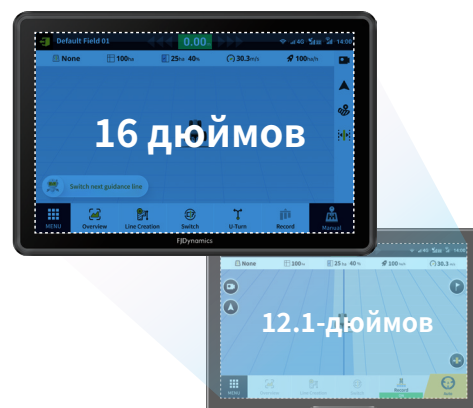

Голосовой помощник с искусственным интеллектом*

Просто скажите «Nav Guide», чтобы использовать свой голос для выполнения важных задач, таких как переключение полей, настройка границ и управление задачами. Эта система поддерживает три способа взаимодействия — голос, сенсорный экран и физические кнопки — так что вы можете выбрать наиболее удобный для вас. Кроме того, благодаря двум камерам мониторинг и подключение были полностью обновлены, что позволяет вам сосредоточиться на работе и наслаждаться эффективным и интеллектуальным управлением.

*Функция AI Voice Assistant будет доступна в ближайшее время.

16-дюймовый дисплей

Оснащен передовым 16-дюймовым HD-экраном для одновременного отображения ключевой информации: навигационной карты, состояния оборудования и данных о задачах. Такой полный обзор снижает необходимость постоянного переключения между экранами, помогая вам работать быстрее и видеть все более четко.

Автоматическое поворачивание экрана

Встроенный гироскоп автоматически переключает экран между портретным и ландшафтным режимами. Это дает вам возможность устанавливать его в любом удобном месте и всегда получать лучший обзор, независимо от планировки кабины или сельскохозяйственных задач.

	 Экран AT2 Ultra	 Экран AT2 Max
Размер экрана	16 дюймов	12,1 дюйма
Разрешение	1920 x 1200	1280 x 800
Размеры	394 × 264 × 37 мм	290 × 196 × 25 мм
Голосовой помощник с искусственным интеллектом*	✓	✗
Гироскоп	✓	✗
Микрофон	2	✗
Камера	До 2 каналов	1 канал