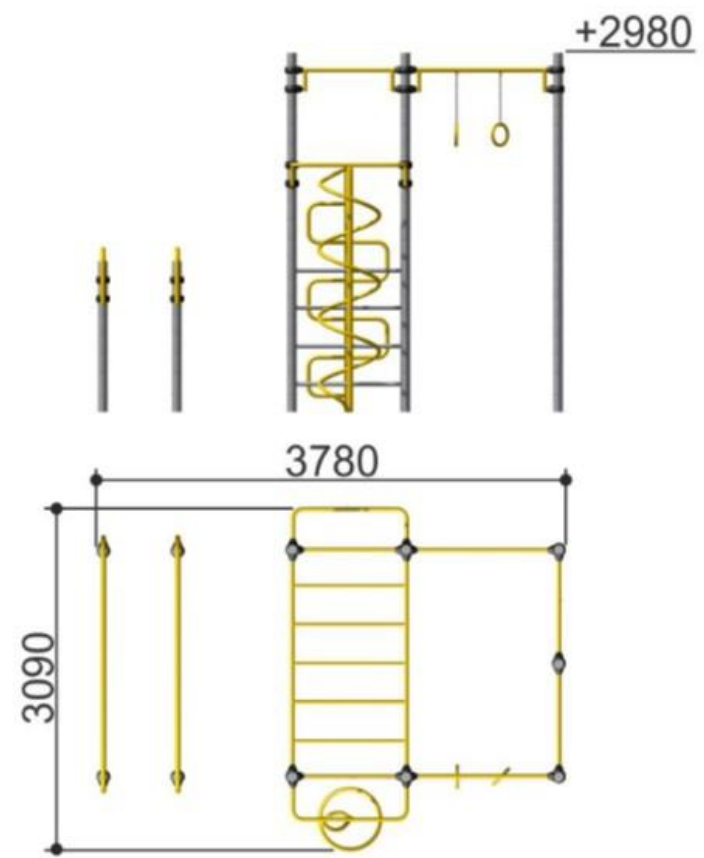

Тренажеры

1

2

№	Модель	Назначение	Стоимость	Длина (мм)	Ширина (мм)	Высота (мм)
1	207.34.01	Тренажер Разведение ног	5 364 000 сум	831	701	1620
2	207.37.00	Тренажер Жим к груди	5 216 000 сум	1098	778	1169

Уличные спортивные комплексы