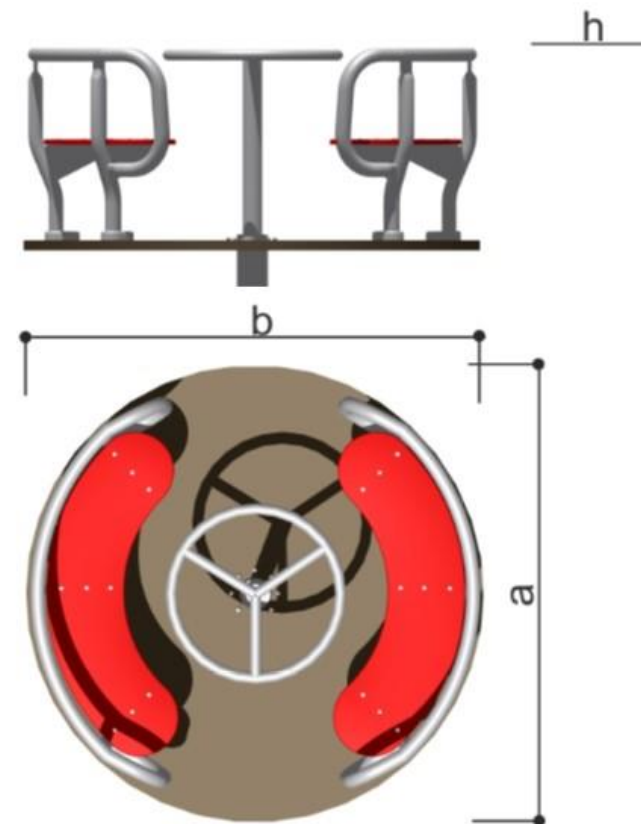

Карусели

№	Модель	Стоимость	Длина (мм)	Ширина (мм)	Высота (мм)
1	Romana 108.27.02	8 200 000 сум	1340	1340	690

Спортивный комплекс «Romana 204.13.00»

№	Модель	Стоимость	Длина (мм)	Ширина (мм)	Высота (мм)
1	Romana 204.13.00	2 757 000 сум	2350	880	327