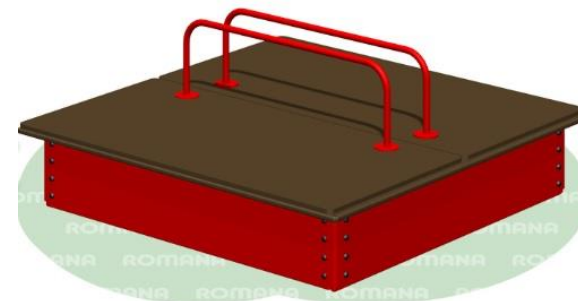

Карусели

№	Модель	Стоимость	Длина (мм)	Ширина (мм)	Высота (мм)
1	Romana 108.27.02	8 200 000 сум	1340	1340	690

Спортивный комплекс «Romana 204.13.00»

№	Модель	Стоимость	Длина (мм)	Ширина (мм)	Высота (мм)
1	Romana 204.13.00	2 757 000 сум	2350	880	327

Песочницы

№	Модель	Стоимость	a (мм)	b (мм)	h (мм)
1	Romana 109.22.01	4 301 000 сум	1500	3020	490

Песочницы

№	Модель	Стоимость	a (мм)	b (мм)	h (мм)
1	Romana 109.35.00	4 544 000 сум	1500	3300	230

Песочный дворик «Полянка»

№	Модель	Стоимость	а (мм)	б (мм)	h (мм)
1	Romana 109.15.00	29 448 000 сум	4855	3910	2670

Детские площадки и горки

№	Модель	Стоимость
1	Romana 104.18.00	20 367 000 сум

Детские площадки и горки

№	Модель	Стоимость	Длина (мм)	Ширина (мм)	Высота (мм)	h горки (мм)
1	Romana 101.06.00	26 440 000 сум	4680	4540	4040	1250