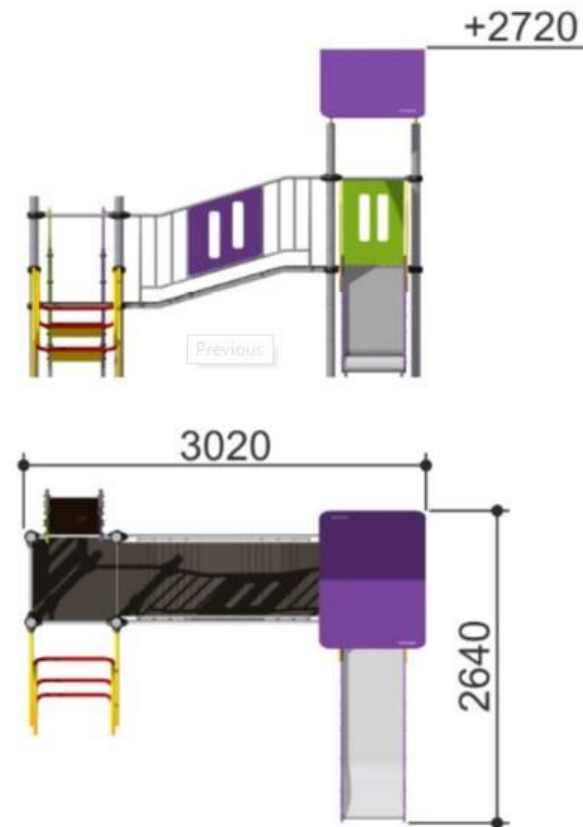

Карусели

№	Модель	Стоимость	Длина (мм)	Ширина (мм)	Высота (мм)
1	Romana 108.27.02	8 200 000 сум	1340	1340	690

Спортивный комплекс «Romana 204.13.00»

№	Модель	Стоимость	Длина (мм)	Ширина (мм)	Высота (мм)
1	Romana 204.13.00	2 757 000 сум	2350	880	327

Песочницы

№	Модель	Стоимость	a (мм)	b (мм)	h (мм)
1	Romana 109.22.01	4 301 000 сум	1500	3020	490

Песочницы

№	Модель	Стоимость	a (мм)	b (мм)	h (мм)
1	Romana 109.35.00	4 544 000 сум	1500	3300	230

Песочный дворик «Полянка»

№	Модель	Стоимость	а (мм)	б (мм)	h (мм)
1	Romana 109.15.00	29 448 000 сум	4855	3910	2670

Детские площадки и горки

№	Модель	Стоимость
1	Romana 104.18.00	20 367 000 сум

Детские площадки и горки

№	Модель	Стоимость	Длина (мм)	Ширина (мм)	Высота (мм)	h горки (мм)
1	Romana 101.06.00	26 440 000 сум	4680	4540	4040	1250