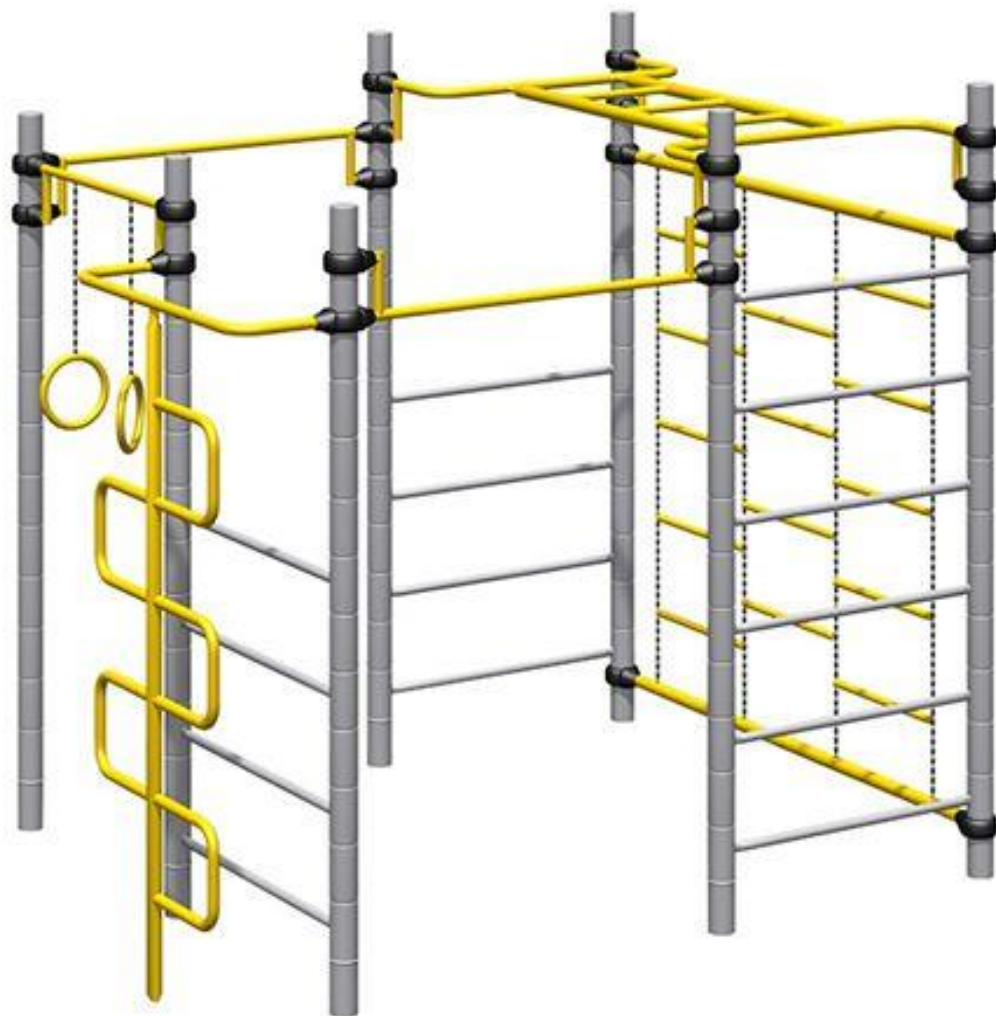

Уличные спортивные комплексы

№	Модель	Стоимость
1	Romana 201.03.00	9 708 000 сум