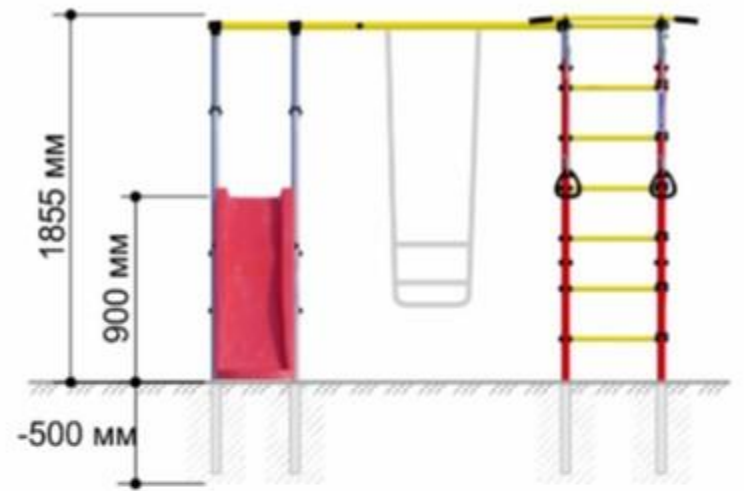

Дачные комплексы