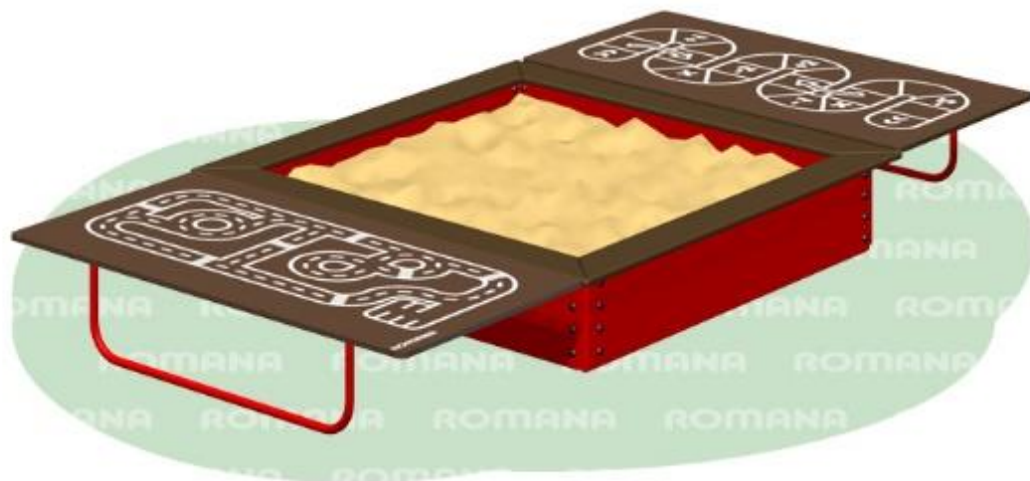

Карусели

№	Модель	Стоимость	Длина (мм)	Ширина (мм)	Высота (мм)
1	Romana 108.27.02	8 200 000 сум	1340	1340	690

Спортивный комплекс «Romana 204.13.00»

№	Модель	Стоимость	Длина (мм)	Ширина (мм)	Высота (мм)
1	Romana 204.13.00	2 757 000 сум	2350	880	327

Песочницы

№	Модель	Стоимость	a (мм)	b (мм)	h (мм)
1	Romana 109.22.01	4 301 000 сум	1500	3020	490

Песочницы

№	Модель	Стоимость	a (мм)	b (мм)	h (мм)
1	Romana 109.35.00	4 544 000 сум	1500	3300	230

Песочный дворик «Полянка»