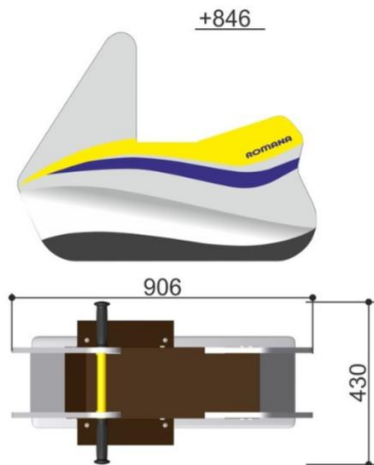

ROMANA Качалки

1

2

3

№	Модель	Стоимость
1	Romana 108.30.00	3 940 000 сум
2	Romana 108.32.00	3 940 000 сум
3	Romana 108.36.00	3 940 000 сум

Качалки

1

2

№	Модель	Стоимость
1	Романа «Мишка»	2 495 000 сум
2	Романа «Кошка»	2 495 000 сум

Качели

1

2

№	Модель	Стоимость	Длина (мм)	Ширина (мм)	Высота (мм)
1	Romana 108.18.00-02	4 513 000 сум	2800	1300	2200
2	Romana 108.16.00	2 321 000 сум	1500	900	1500

Карусели

№	Модель	Стоимость	Длина (мм)	Ширина (мм)	Высота (мм)
1	Romana 108.27.02	8 200 000 сум	1340	1340	690

Спортивный комплекс «Romana 204.13.00»

№	Модель	Стоимость	Длина (мм)	Ширина (мм)	Высота (мм)
1	Romana 204.13.00	2 757 000 сум	2350	880	327