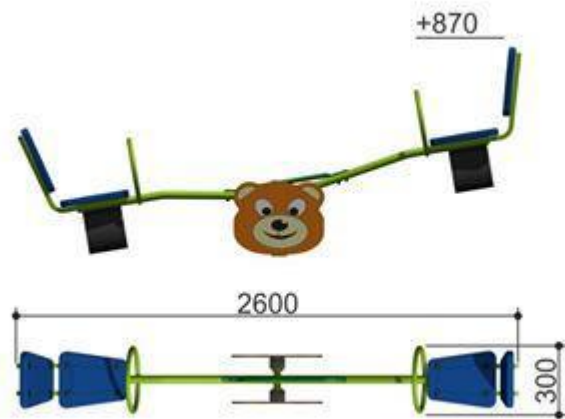

ROMANA Качалки

1

2

3

№	Модель	Стоимость
1	Romana 108.30.00	3 940 000 сум
2	Romana 108.32.00	3 940 000 сум
3	Romana 108.36.00	3 940 000 сум

Качалки

1

2

№	Модель	Стоимость
1	Романа «Мишка»	2 495 000 сум
2	Романа «Кошка»	2 495 000 сум

Качели

1

2

№	Модель	Стоимость	Длина (мм)	Ширина (мм)	Высота (мм)
1	Romana 108.18.00-02	4 513 000 сум	2800	1300	2200
2	Romana 108.16.00	2 321 000 сум	1500	900	1500

Карусели

№	Модель	Стоимость	Длина (мм)	Ширина (мм)	Высота (мм)
1	Romana 108.27.02	8 200 000 сум	1340	1340	690

Спортивный комплекс «Romana 204.13.00»

№	Модель	Стоимость	Длина (мм)	Ширина (мм)	Высота (мм)
1	Romana 204.13.00	2 757 000 сум	2350	880	327