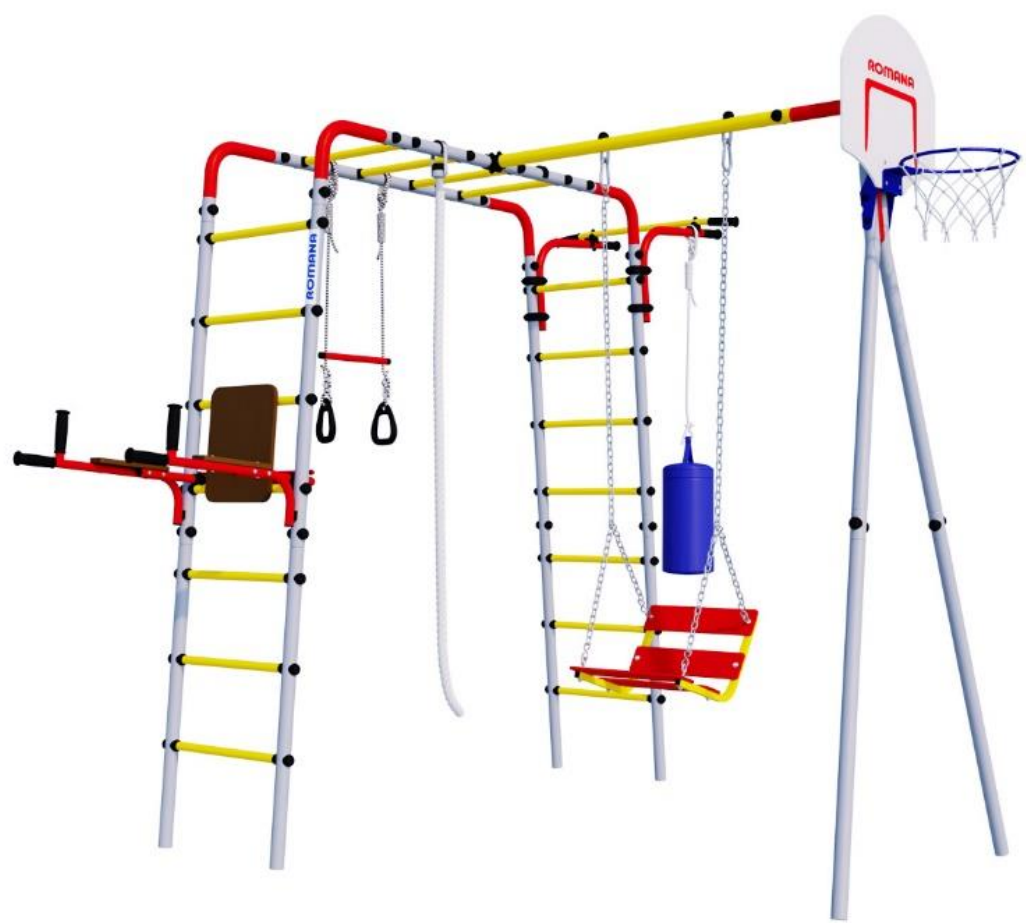

Детские площадки и горки

№	Модель	Стоимость
1	Romana 101.04.00-04	25 840 000 сум

Детские площадки и горки

№	Модель	Стоимость
1	Romana 101.07.00-04	33 677 000 сум

Детские площадки и горки

№	Модель	Стоимость
1	Romana 101.33.00-01	30 932 000 сум

Дачные комплексы

№	Модель	Стоимость
4	Romana 103.20.04	4 170 000 сум

1

2

№	Модель	Назначение	Стоимость	Длина (мм)	Ширина (мм)	Высота (мм)
1	Romana 207.02.04	Тренажер "Скамья для прессы"	2 149 000 сум	1300	450	580
	Romana 207.04.02	Тренажер для спины наклонный	2 464 000 сум	980	665	860