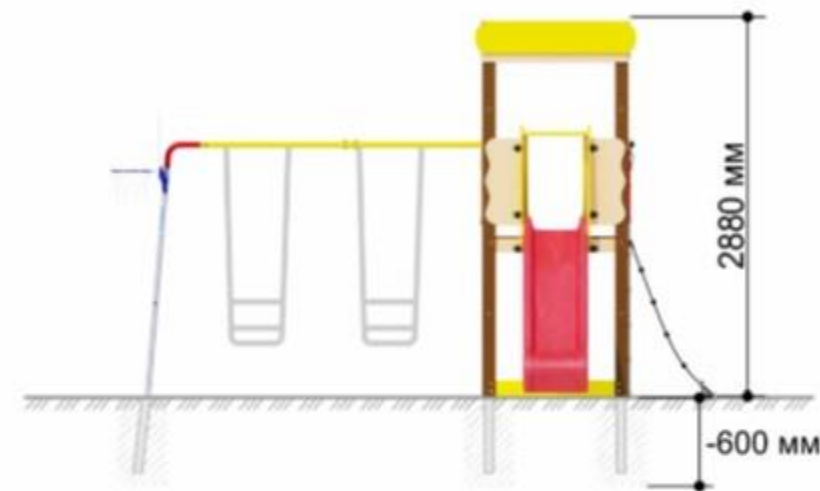

Дачные комплексы

№	Модель	Стоимость
1	Romana 103.29.04 «Избушка»	10 460 000 сум