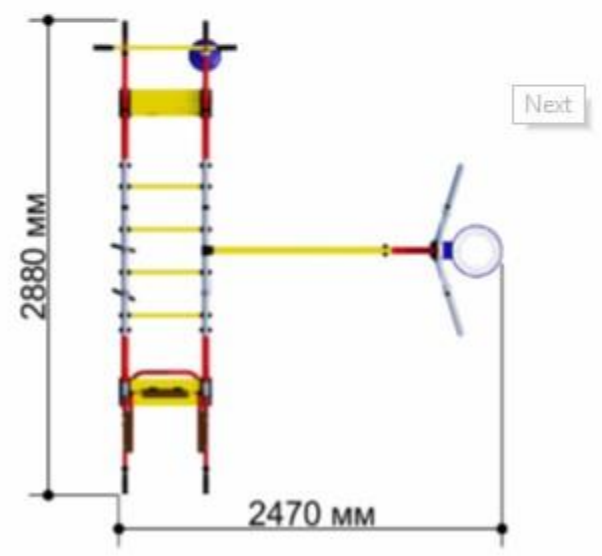

Дачные комплексы

№	Модель	Стоимость
4	Romana 103.20.04	4 170 000 сум