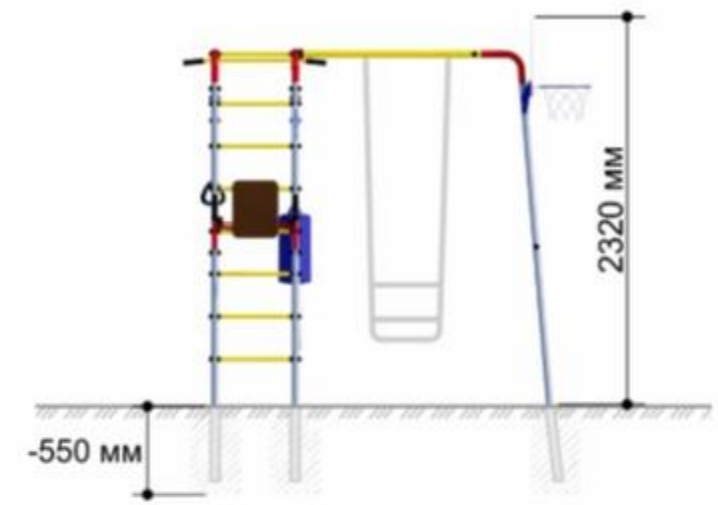

Дачные комплексы

№	Модель	Стоимость
4	Romana 103.20.04	4 170 000 сум

1

2

№	Модель	Назначение	Стоимость	Длина (мм)	Ширина (мм)	Высота (мм)
1	Romana 207.02.04	Тренажер "Скамья для прессы"	2 149 000 сум	1300	450	580
	Romana 207.04.02	Тренажер для спины наклонный	2 464 000 сум	980	665	860