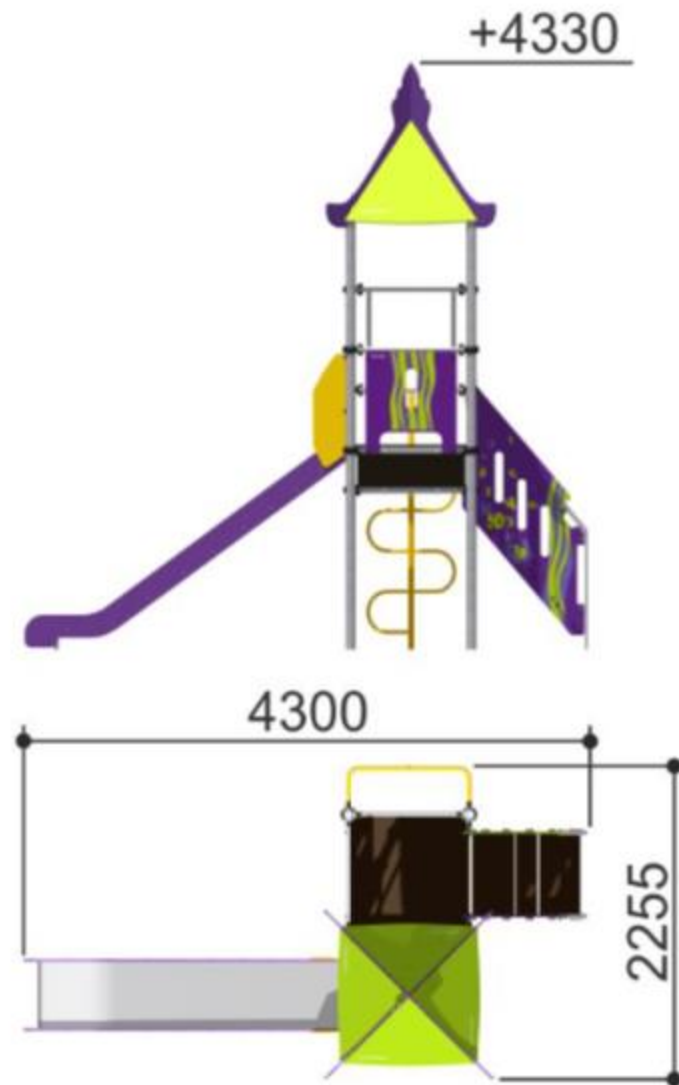

Карусели

№	Модель	Стоимость	Длина (мм)	Ширина (мм)	Высота (мм)
1	Romana 108.27.02	8 200 000 сум	1340	1340	690

Спортивный комплекс «Romana 204.13.00»

№	Модель	Стоимость	Длина (мм)	Ширина (мм)	Высота (мм)
1	Romana 204.13.00	2 757 000 сум	2350	880	327

Песочницы

№	Модель	Стоимость	a (мм)	b (мм)	h (мм)
1	Romana 109.22.01	4 301 000 сум	1500	3020	490

Песочницы

№	Модель	Стоимость	a (мм)	b (мм)	h (мм)
1	Romana 109.35.00	4 544 000 сум	1500	3300	230

Песочный дворик «Полянка»

№	Модель	Стоимость	а (мм)	б (мм)	h (мм)
1	Romana 109.15.00	29 448 000 сум	4855	3910	2670

Детские площадки и горки

№	Модель	Стоимость
1	Romana 104.18.00	20 367 000 сум

Детские площадки и горки

№	Модель	Стоимость	Длина (мм)	Ширина (мм)	Высота (мм)	h горки (мм)
1	Romana 101.06.00	26 440 000 сум	4680	4540	4040	1250

Детские площадки и горки

№	Модель	Стоимость
1	Romana 101.04.00-04	25 840 000 сум

Детские площадки и горки

№	Модель	Стоимость
1	Romana 101.07.00-04	33 677 000 сум

Детские площадки и горки

№	Модель	Стоимость
1	Romana 101.33.00-01	30 932 000 сум