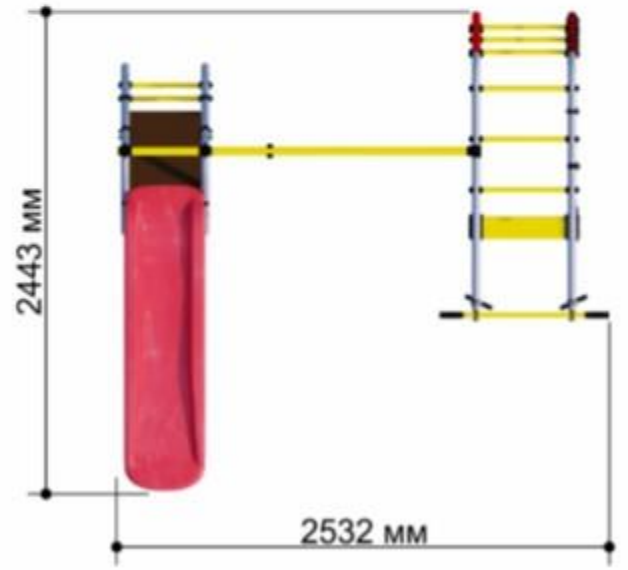

Дачные комплексы

Previous

№	Модель	Стоимость
3	Romana 103.07.04	3 850 000 сум