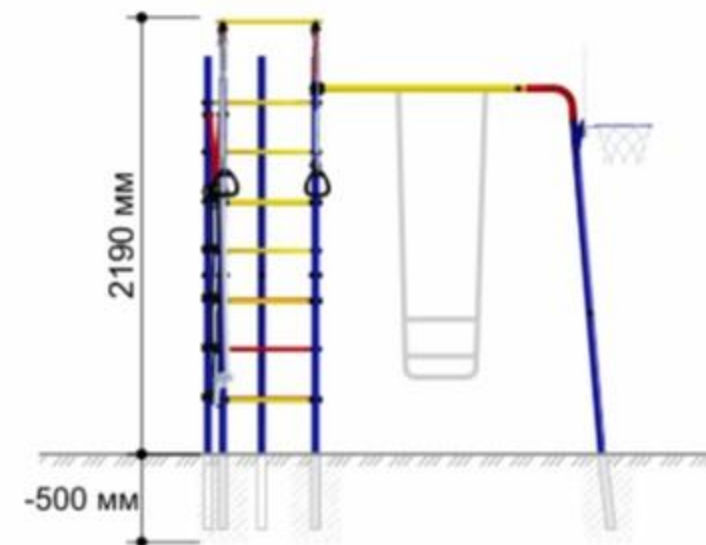

Дачные комплексы

№	Модель	Стоимость
2	Romana 103.21.04	4 010 000 сум