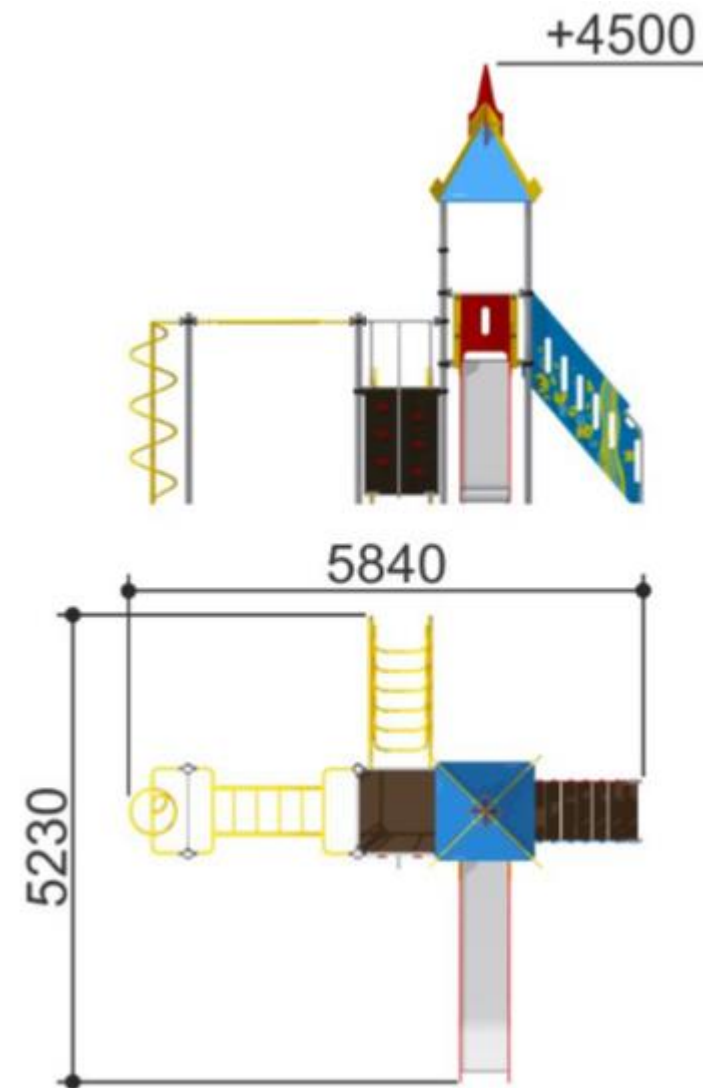

№	Модель	Стоимость	а (мм)	б (мм)	h (мм)
1	Romana 109.15.00	29 448 000 сум	4855	3910	2670

Детские площадки и горки

№	Модель	Стоимость
1	Romana 104.18.00	20 367 000 сум

Детские площадки и горки

№	Модель	Стоимость	Длина (мм)	Ширина (мм)	Высота (мм)	h горки (мм)
1	Romana 101.06.00	26 440 000 сум	4680	4540	4040	1250

Детские площадки и горки

№	Модель	Стоимость
1	Romana 101.04.00-04	25 840 000 сум

Детские площадки и горки

№	Модель	Стоимость
1	Romana 101.07.00-04	33 677 000 сум

Детские площадки и горки

№	Модель	Стоимость
1	Romana 101.33.00-01	30 932 000 сум