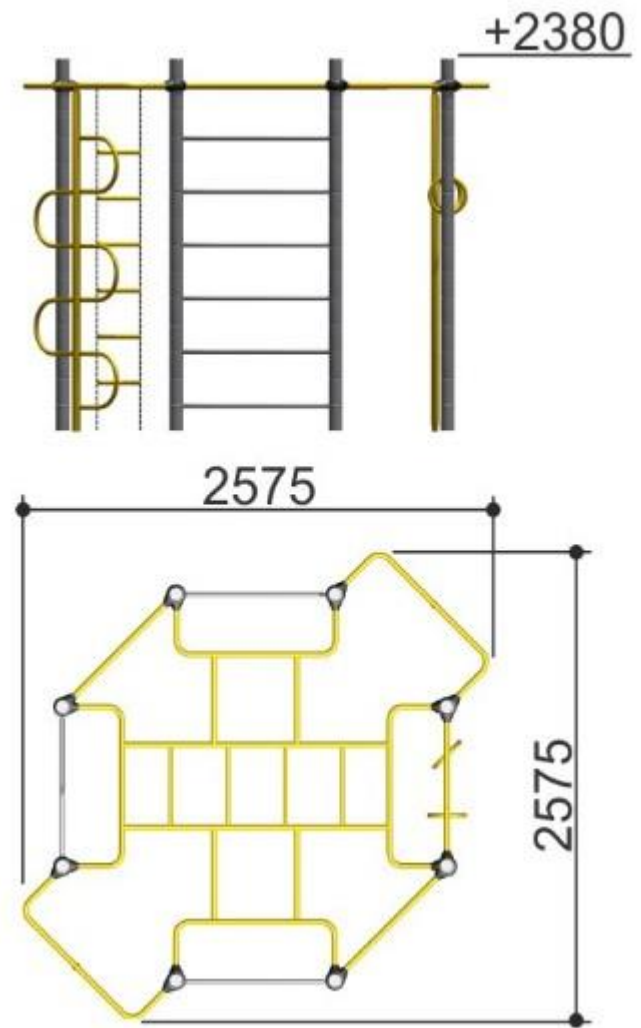

Уличные спортивные комплексы

№	Модель	Стоимость
1	Romana 201.02.00	9 763 000 сум