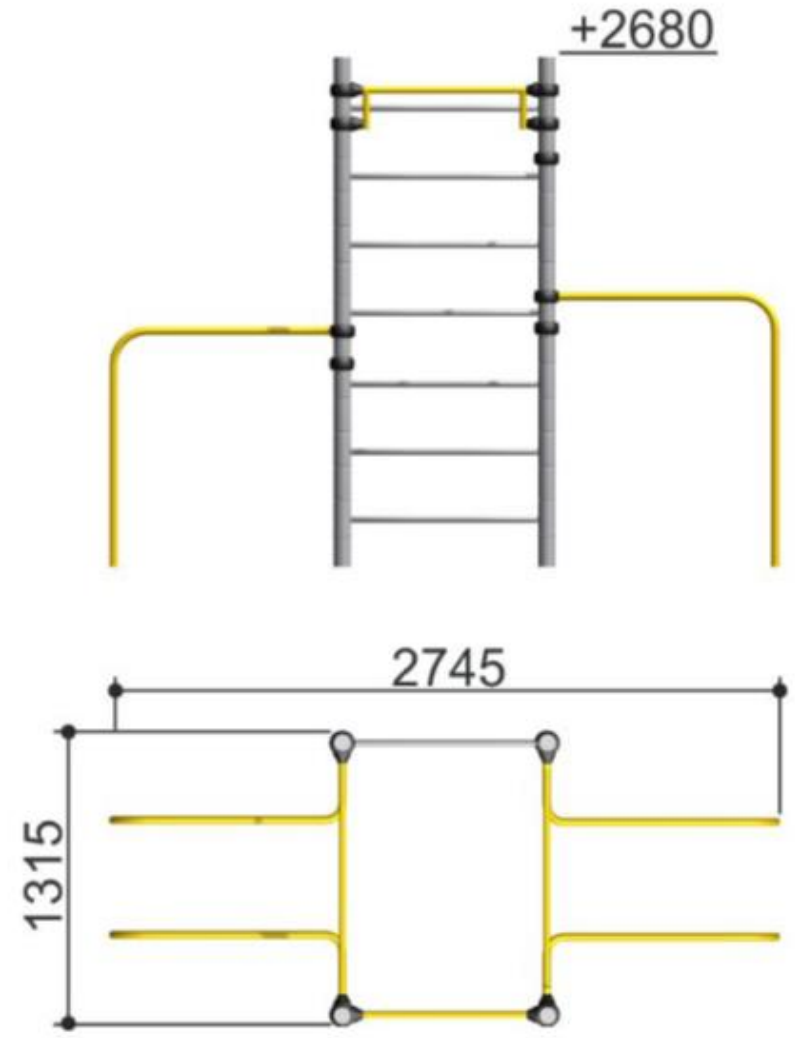

Уличные спортивные комплексы

№	Модель	Стоимость	Длина (мм)	Ширина (мм)	Высота (мм)
1	Romana 201.04.00	8 370 000 сум	2480	1920	2230

Уличные спортивные комплексы

№	Модель	Стоимость
3	Romana 204.03.00	5 651 000 сум