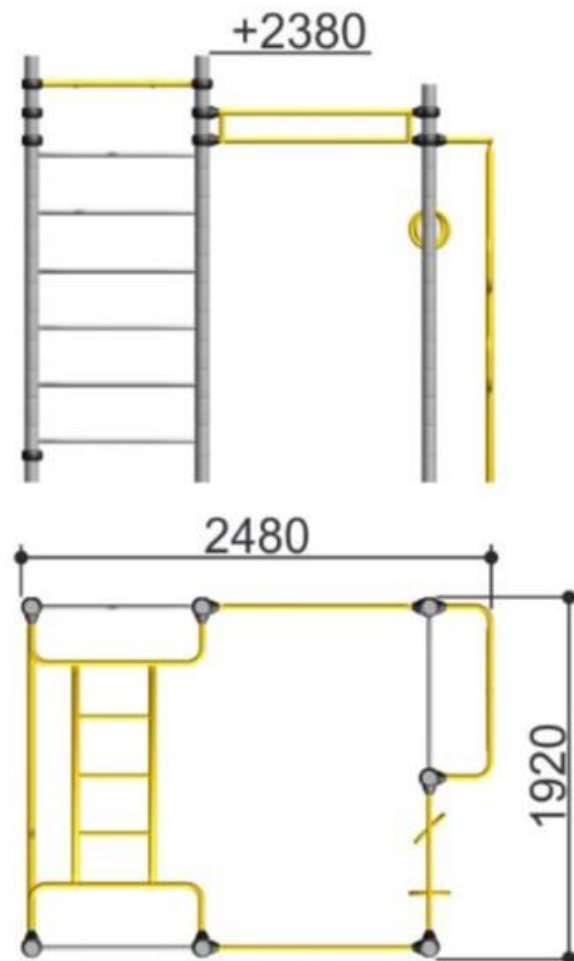

Уличные спортивные комплексы

№	Модель	Стоимость
1	Romana 201.03.00	9 708 000 сум