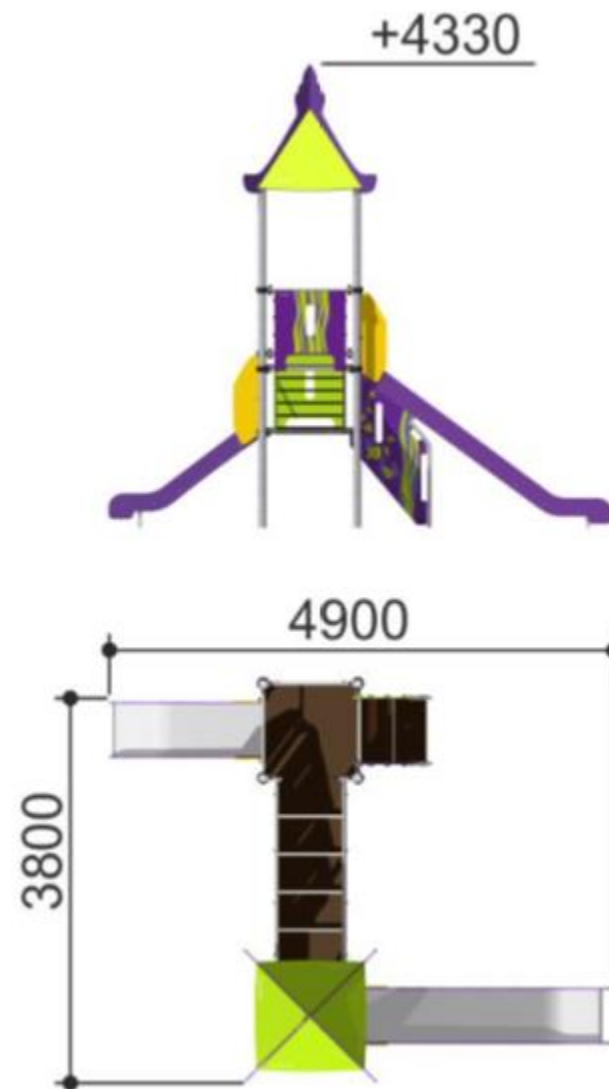

Детские площадки и горки

№	Модель	Стоимость
1	Romana 101.07.00-04	33 677 000 сум