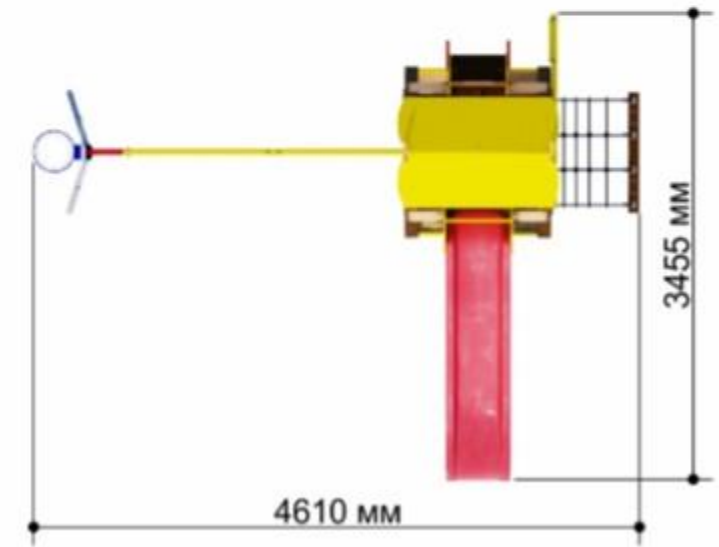

Дачные комплексы

№	Модель	Стоимость
1	Romana 103.29.04 «Избушка»	10 460 000 сум