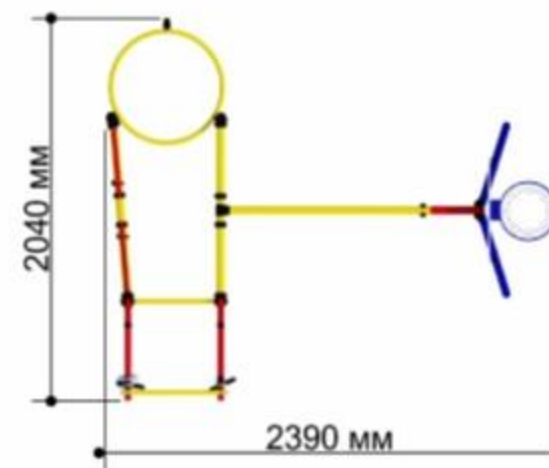

Дачные комплексы

№	Модель	Стоимость
2	Romana 103.21.04	4 010 000 сум