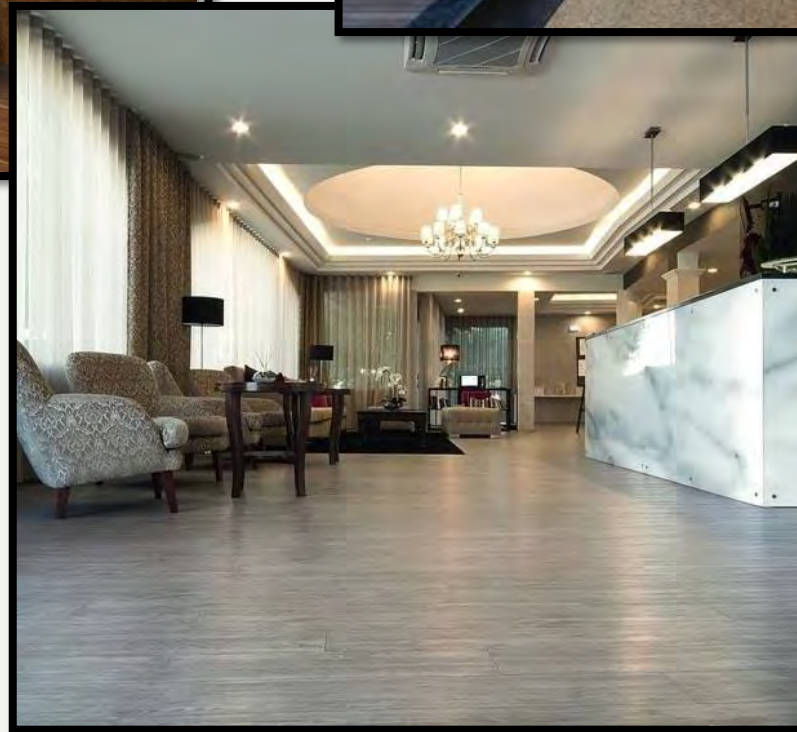

*Ламинат высокого давления **WICANDERS** - самый прочный и долговечный ламинированный пол в мире.*

*Сочетая эстетические и исключительные технические характеристики, пробковый ламинат подходит для зон с интенсивным движением, таких как отели, рестораны, магазины, офисы и даже аэропорты.*