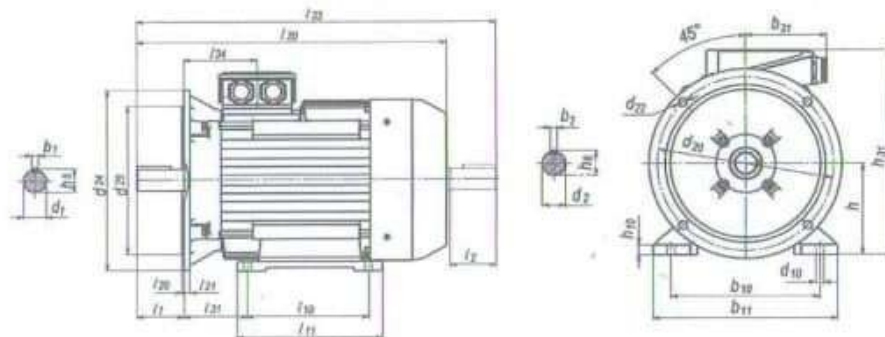

## Габаритные размеры IM2081

Размеры в мм

Тип	Число полюсов	h	h31	h1	h10	h11	h31	d1	b1	b10	b11	d20	d24	d25
5A(AИР)71A	2,4	71	188	40	90	112	45	19	6	112	138	165	200	130
5A(AИР)71B	2,4	71	188	40	90	112	45	19	6	112	138	165	200	130
5A(AИР)80A	2,4,6	80	207	50	100	130	50	22	6	125	160	165	200	130
5A(AИР)80B	2,4,6	80	207	50	100	130	50	22	6	125	160	165	200	130
5A(AИР)90L	2,4,6	90	217	50	125	155	56	24	8	140	174	215	250	180
5A(AИР)100S	2,4	100	227	60	112	148	63	26	8	160	196	215	250	180
5A(AИР)100L	2,4,6	100	227	60	140	176	63	28	8	160	200	215	250	180
5A(AИР)112M	4	112	297	80	140	244	70	32	10	190	230	265	300	230
5A(AИР)112M	6	112	310	80	140	178	70	32	10	190	230	265	300	230
5A(AИР)112M	2,6,6	112	310	80	140	178	70	32	10	190	230	265	300	230
5A(AИР)132S	4,6	132	330	80	140	184	89	38	10	216	260	300	350	250
5A(AИР)132M	2,4,6	132	330	80	178	222	89	38	10	216	260	300	350	250
5A(AИР)160S	2	160	405	110	178	218	108	42	12	254	300	300	350	250
5A(AИР)160M	4,6,8	160	405	110	178	218	108	48	14	254	300	300	350	250
5A(AИР)180M	2	180	405	110	210	250	108	42	12	254	300	300	350	250
5A(AИР)160M	4,6,8	160	405	110	210	250	108	48	14	254	300	300	350	250
5A(AИР)180S	2,4	180	425	110	203	249	121	48	14	279	330	350	400	300
5A(AИР)180M	2	180	425	110	241	287	121	48	14	279	330	350	400	300
5A(AИР)180M	6	180	425	110	241	287	121	55	16	279	330	350	400	300
5A(AИР)180M	4,8	180	425	110	241	287	121	55	16	279	330	350	400	300
5A(AИР)200M	2	200	475	110	267	337	133	55	16	318	390	400	450	350
5A(AИР)200L	2	200	475	110	305	375	133	55	16	318	390	400	450	350
5A(AИР)200M	4,6,8	200	475	140	267	337	133	60	18	318	390	400	450	350
5A(AИР)200L	4,6,8	200	475	140	305	375	133	60	18	318	390	400	450	350
5A(AИР)225M	2	225	515	110	311	380	149	55	16	356	438	500	550	450
5A(AИР)225M	4,6,8	225	515	140	311	380	149	65	18	356	438	500	550	450
5A(AИР)250S	2	250	595	140	311	380	168	65	18	406	485	500	550	450
5A(AИР)250M	2	250	595	140	349	420	168	65	18	406	485	500	550	450
5A(AИР)250S	4,6,8	250	595	140	311	380	168	75	20	406	485	500	550	450
5A(AИР)250M	4,6,8	250	595	140	311	380	168	75	20	406	485	500	550	450
5A(AИР)280S	2	280	625	140	368	440	190	70	20	457	535	600	660	550
5A(AИР)280S	4,6,8	280	625	170	368	440	190	80	22	457	535	600	660	550
5A(AИР)280M	2	280	625	140	419	490	190	70	20	457	535	600	660	550
5A(AИР)280M	4,6,8	280	625	170	419	490	190	80	22	457	535	600	660	550