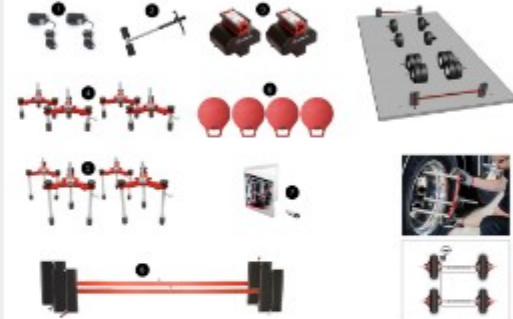

Электронный стенд измерения углов установки колес Cam-aligner

Лазерный стенд измерения углов установки колес Josam Truckaligner 180PC

Стенд измерения углов установки колес с фиксированным рабочим участком

Лазерный стенд измерения углов установки колес, мобильный Josam